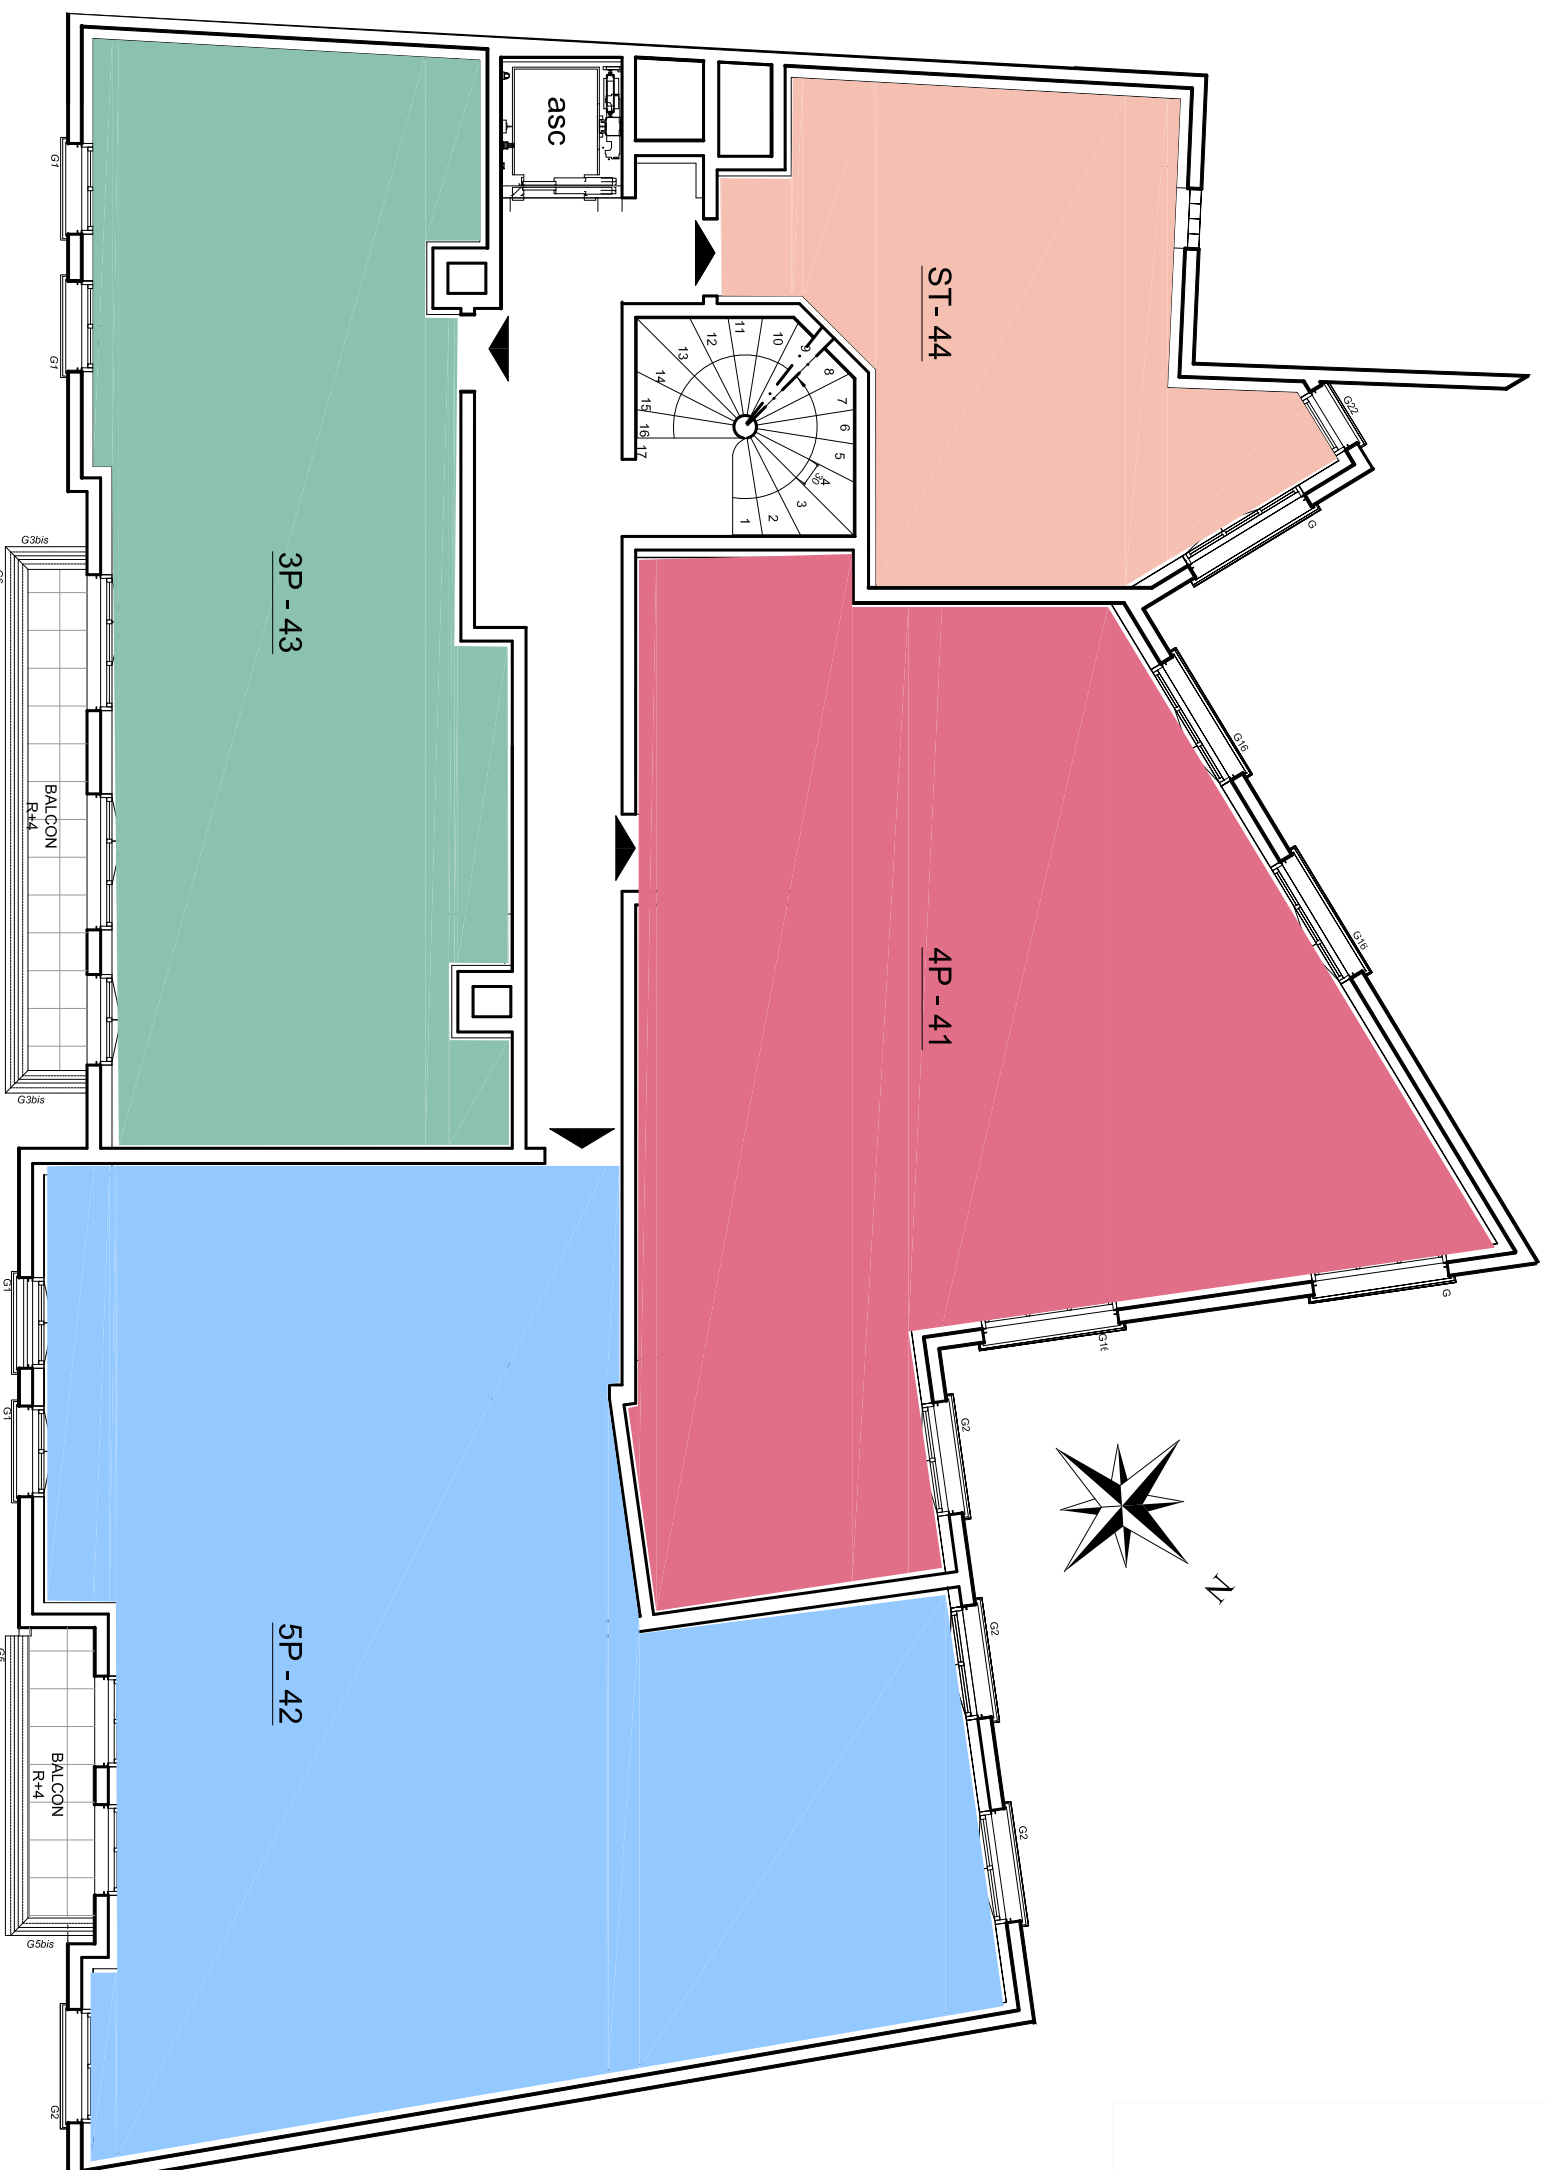

Programme proposé par Espaciy

L'AMARYLLIS

R U E M . B O K A N O W S K I

REZ DE CHAUSSEE

modifié a le 23 janvier 2015

Rez de Chaussée	
4 PIECES 12	niveau bas duplex
COMMERCES	170.70 m2

L'AMARYLLIS

Programme proposé par Espaciy

RUE M. BOKANOWSKI
1er ETAGE

1er ETAGE	
STUDIO 11	27.01m ²
4 PIECES 12	95.82m ²
4 PIECES 13	87.83m ²
2 PIECES 14	42.56m ²
2 PIECES 15	42.42m ²
STUDIO 16	32.54m ²

L'AMARYLLIS

Programme proposé par Espaciy

2ème ETAGE	
STUDIO 21	27.01m ²
3 PIECES 22	65.71 m ²
4 PIECES 23	88.46m ²
2 PIECES 24	43.52m ²
2 PIECES 25	41.93m ²
STUDIO 26	32.54m ²

RUE M. BOKANOWSKI
2ème ETAGE

L'AMARYLLIS

Programme proposé par Espaciy

3ème ETAGE	
STUDIO 31	27.01m ²
3 PIECES 32	65.71 m ²
4 PIECES 33	88.46m ²
2 PIECES 34	43.52m ²
2 PIECES 35	41.93m ²
STUDIO 36	32.54m ²

RUE M. BOKANOWSKI
3ème ETAGE

L'AMARYLLIS

Programme proposé par Espaciy

4ème ETAGE		
4 PIECES 41		93.27m ²
5 PIECES 42		110.21 m ²
3 PIECES 43		68.26m ²
STUDIO 44		32.54m ²

R U E M . B O K A N O W S K I
4ème ETAGE