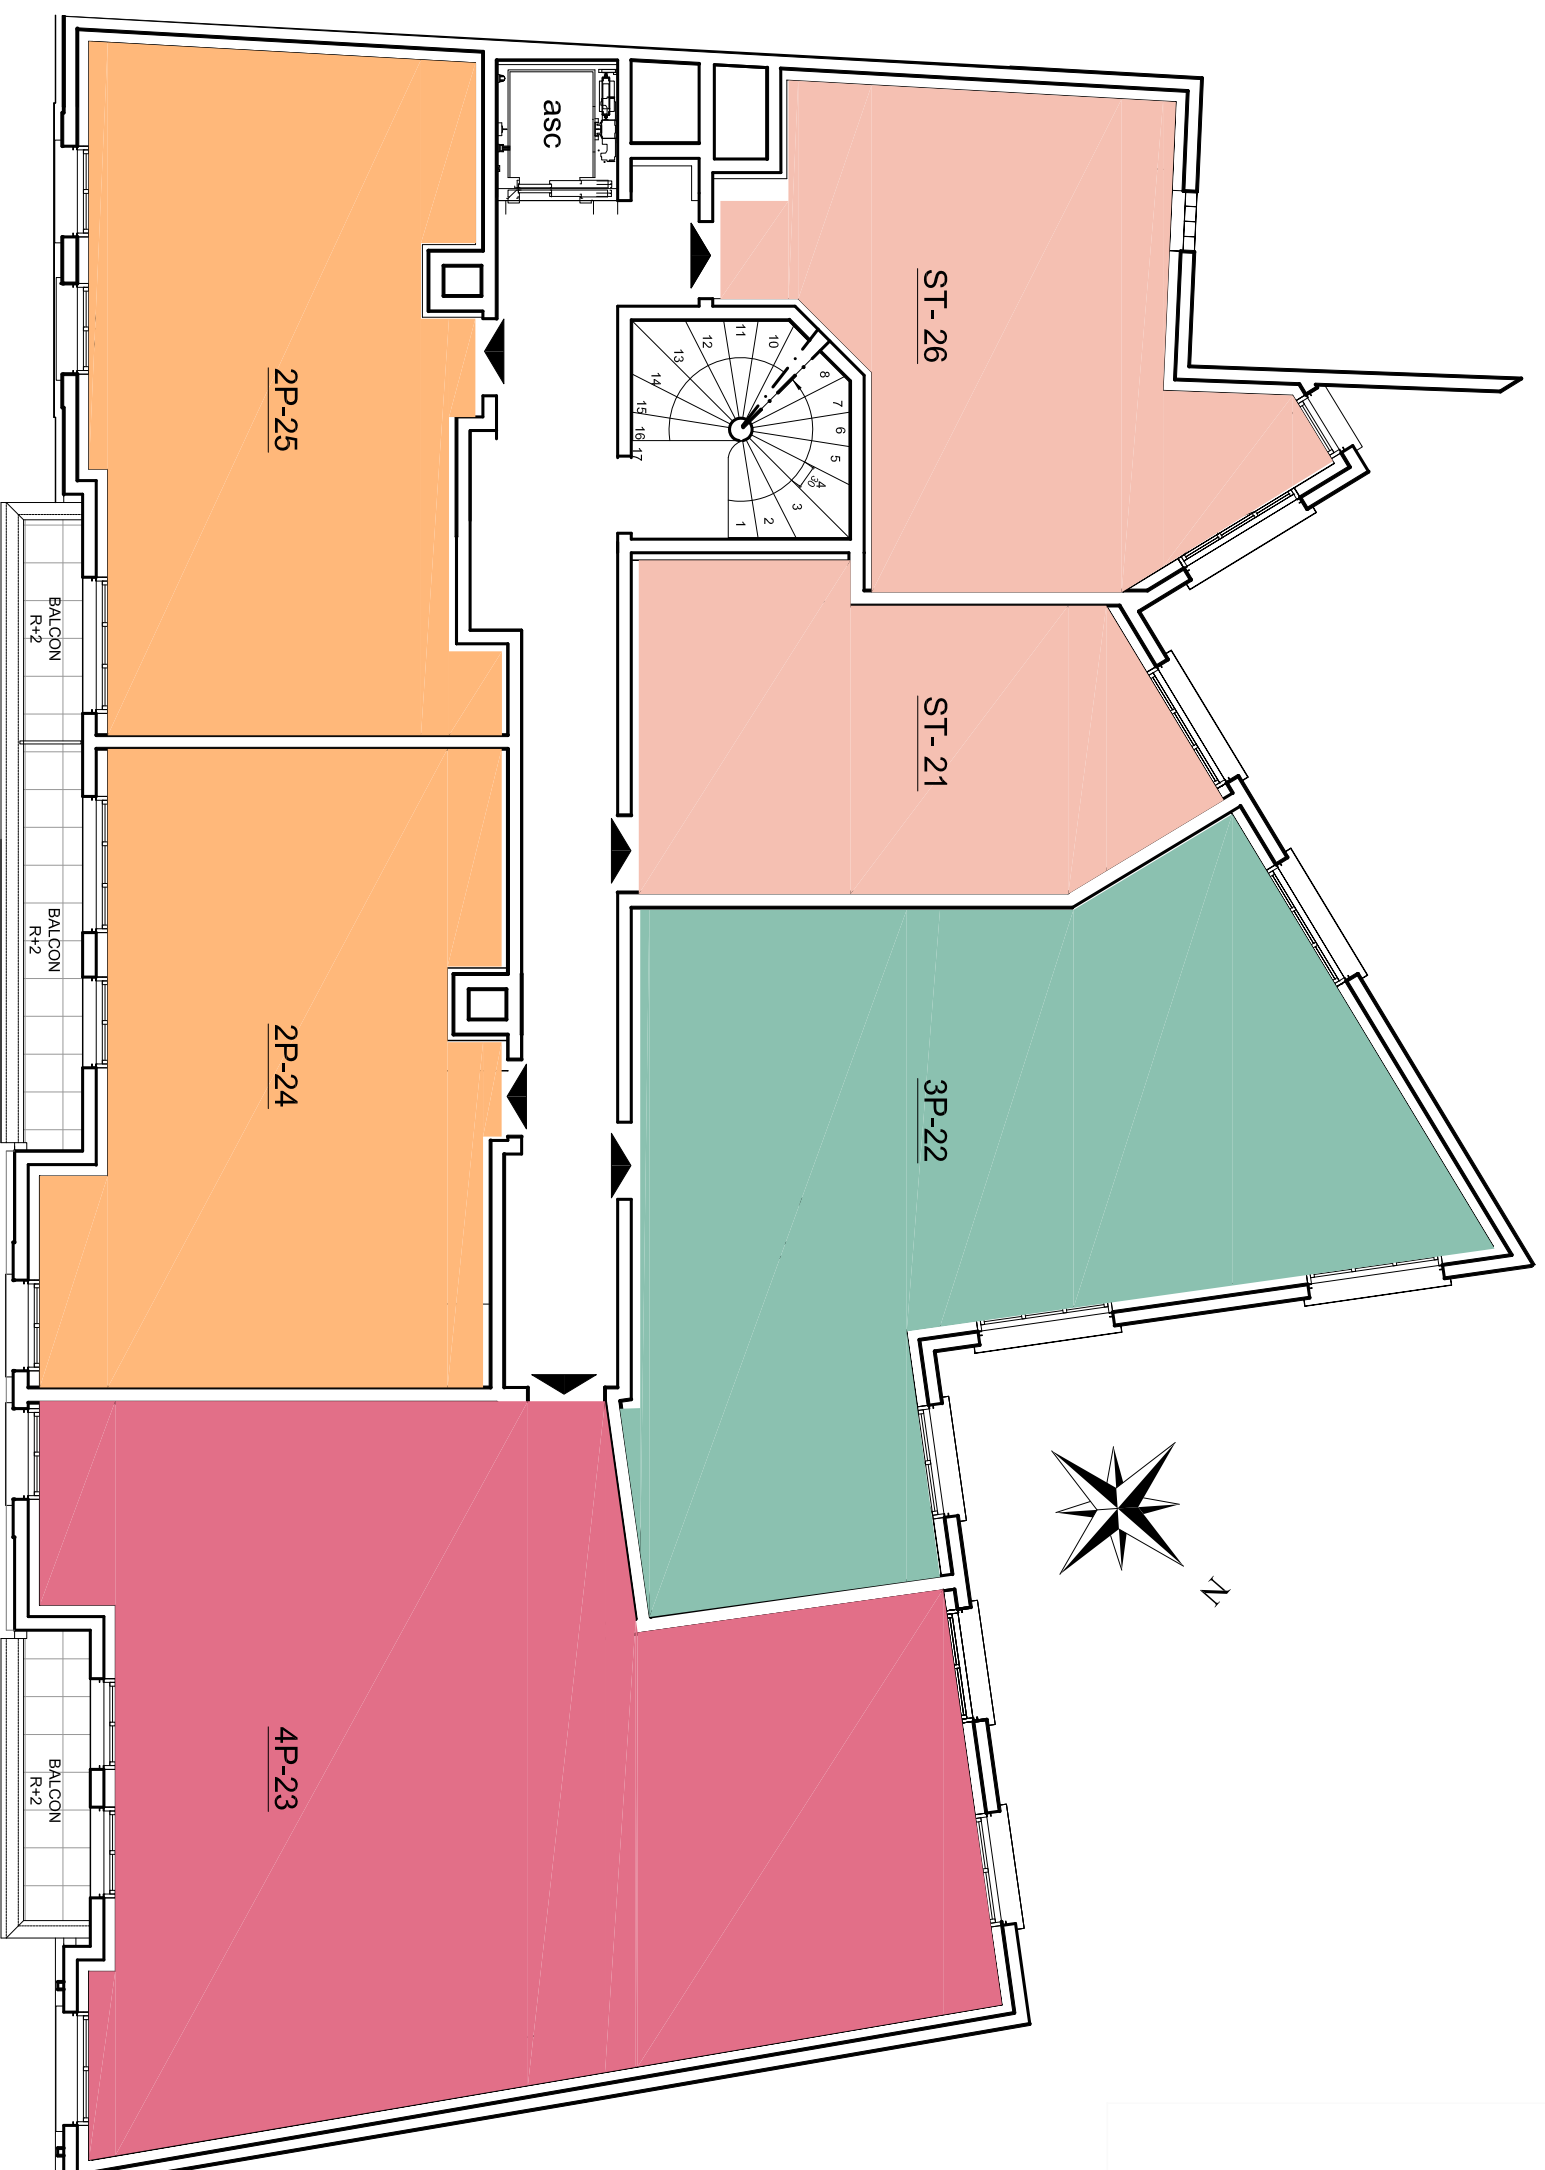

Programme proposé par Espaciy

L'AMARYLLIS

R U E M . B O K A N O W S K I

REZ DE CHAUSSEE

modifié a le 23 janvier 2015

Rez de Chaussée	
4 PIECES 12	niveau bas duplex
COMMERCES	170.70 m2

L'AMARYLLIS

Programme proposé par Espaciy

RUE M. BOKANOWSKI
1er ETAGE

1er ETAGE	
STUDIO 11	27.01m ²
4 PIECES 12	95.82m ²
4 PIECES 13	87.83m ²
2 PIECES 14	42.56m ²
2 PIECES 15	42.42m ²
STUDIO 16	32.54m ²

L'AMARYLLIS

Programme proposé par Espaciy

2ème ETAGE	
STUDIO 21	27.01m ²
3 PIECES 22	65.71 m ²
4 PIECES 23	88.46m ²
2 PIECES 24	43.52m ²
2 PIECES 25	41.93m ²
STUDIO 26	32.54m ²

RUE M. BOKANOWSKI
2ème ETAGE

L'AMARYLLIS

Programme proposé par Espaciy

3ème ETAGE	
STUDIO 31	27.01m ²
3 PIECES 32	65.71 m ²
4 PIECES 33	88.46m ²
2 PIECES 34	43.52m ²
2 PIECES 35	41.93m ²
STUDIO 36	32.54m ²

RUE M. BOKANOWSKI
3ème ETAGE

L'AMARYLLIS

Programme proposé par Espaciy

4ème ETAGE		
4 PIECES 41		93.27m ²
5 PIECES 42		110.21 m ²
3 PIECES 43		68.26m ²
STUDIO 44		32.54m ²

R U E M . B O K A N O W S K I
4ème ETAGE