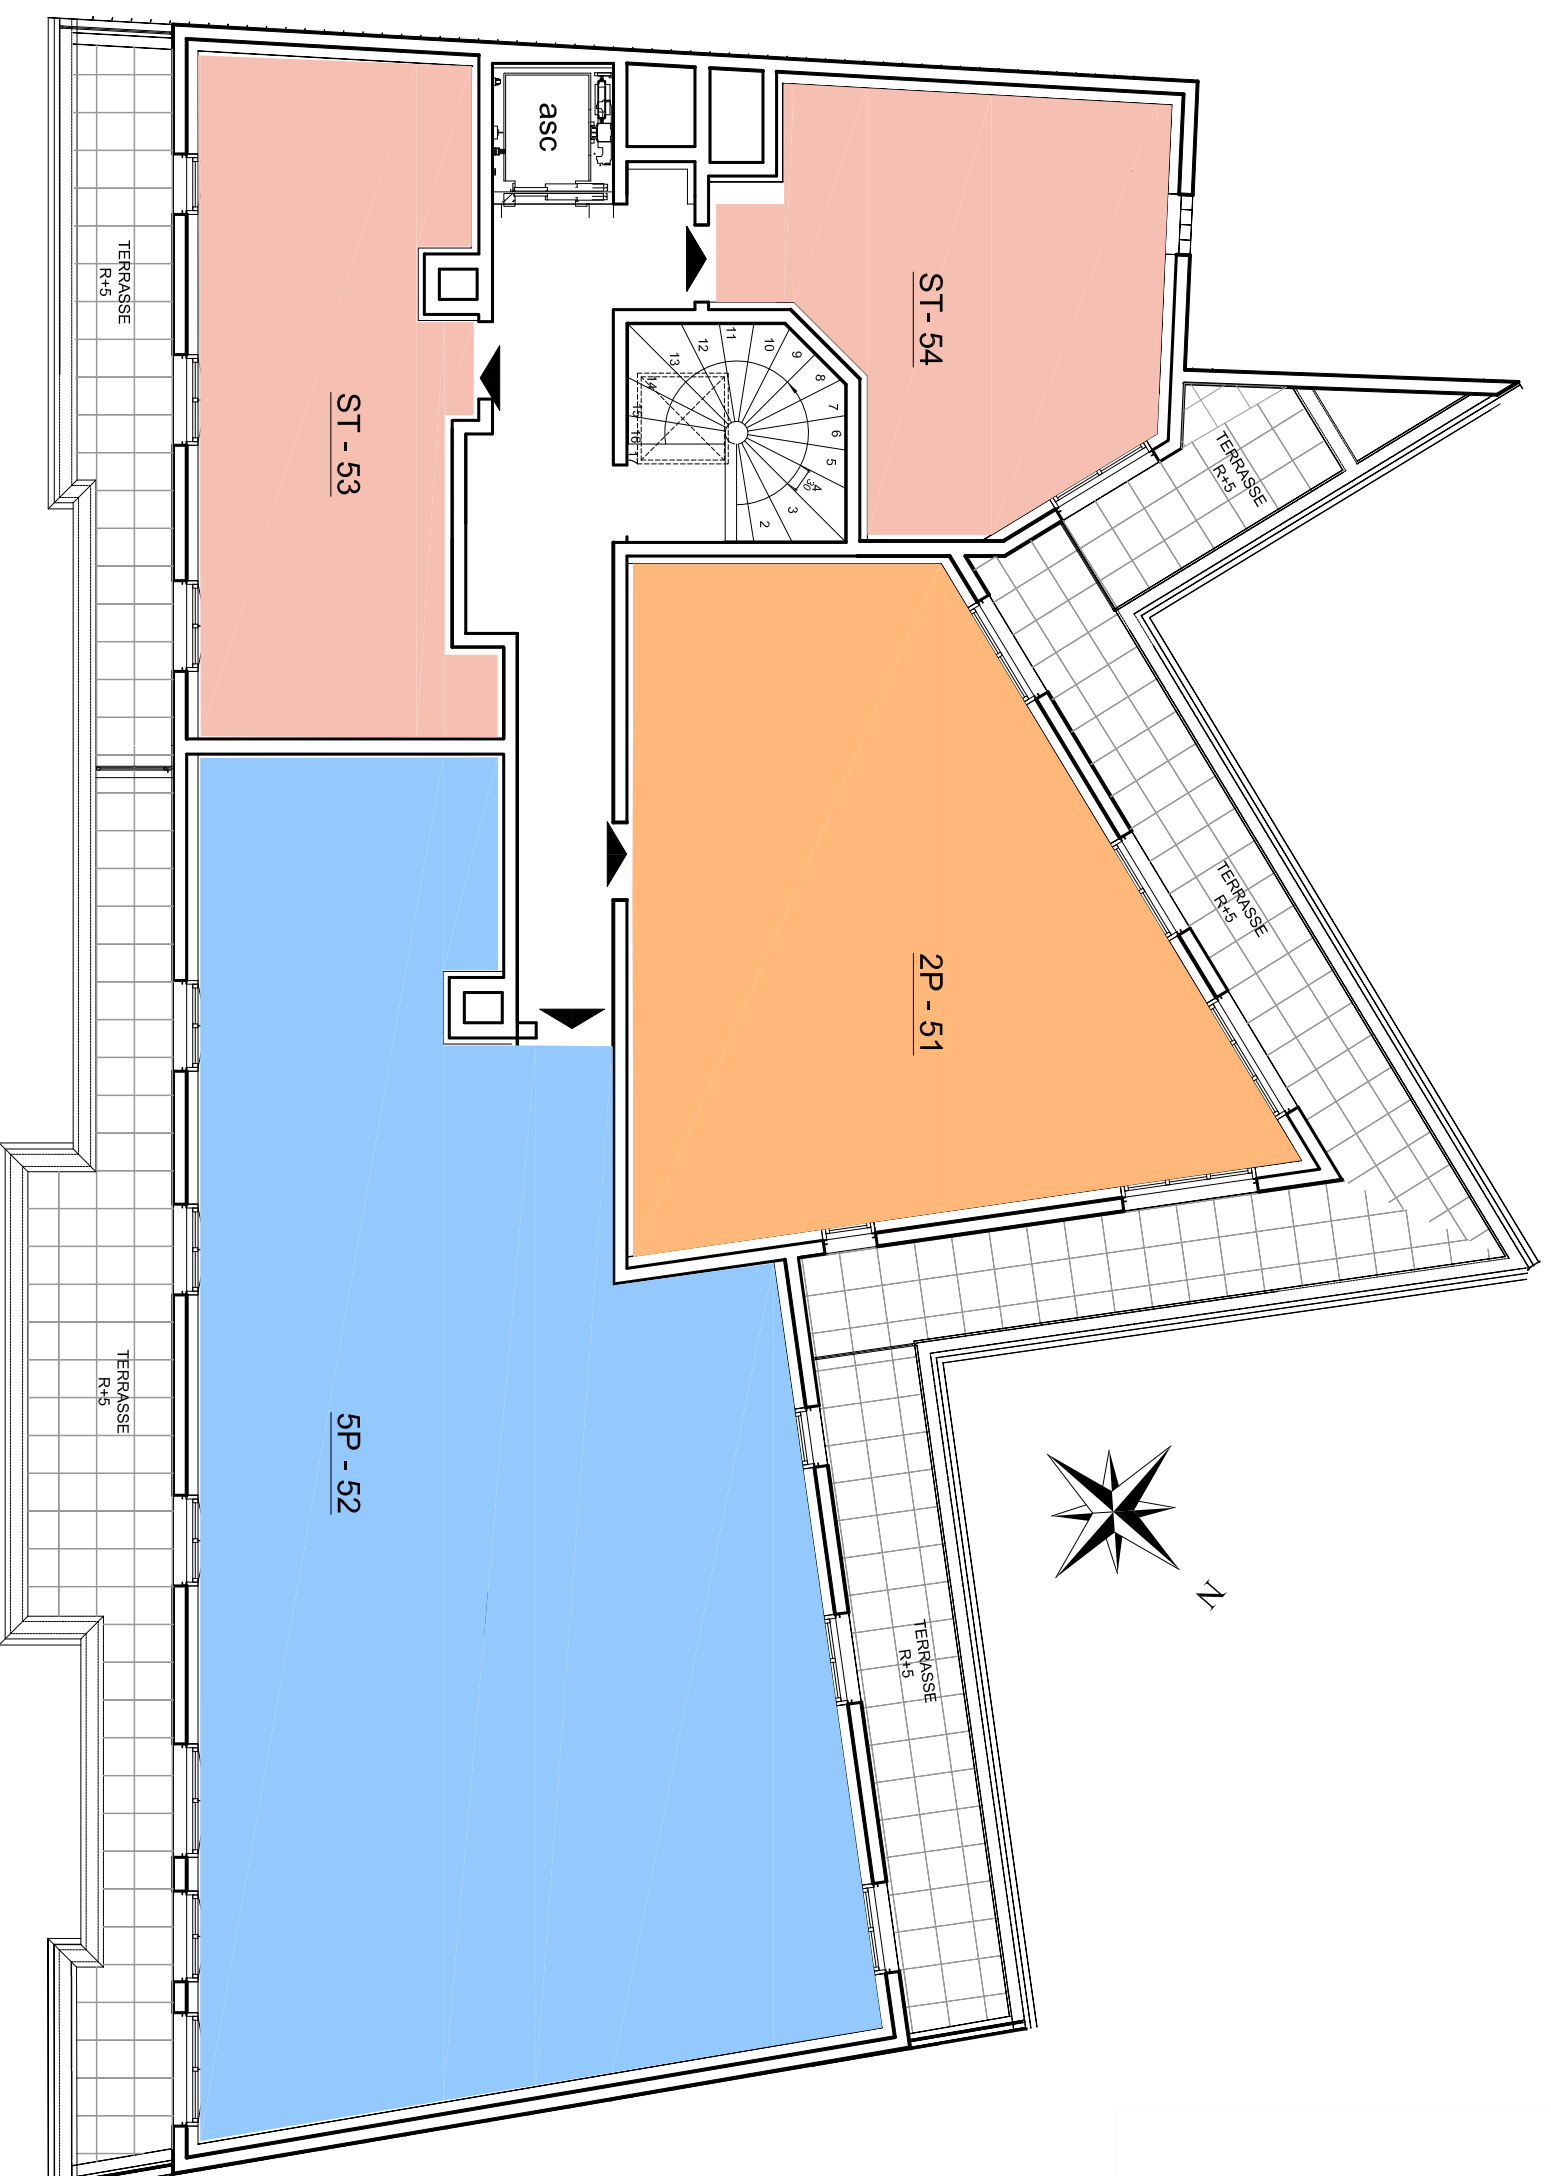

L'AMARYLLIS

Programme proposé par Espaciy

RUE M. BOKANOWSKI
5ème ETAGE

5ème ETAGE	
2 PIECES 51	54.35m²
5 PIECES 52	115.73m²
STUDIO 53	29.52m²
STUDIO 54	24.87m²