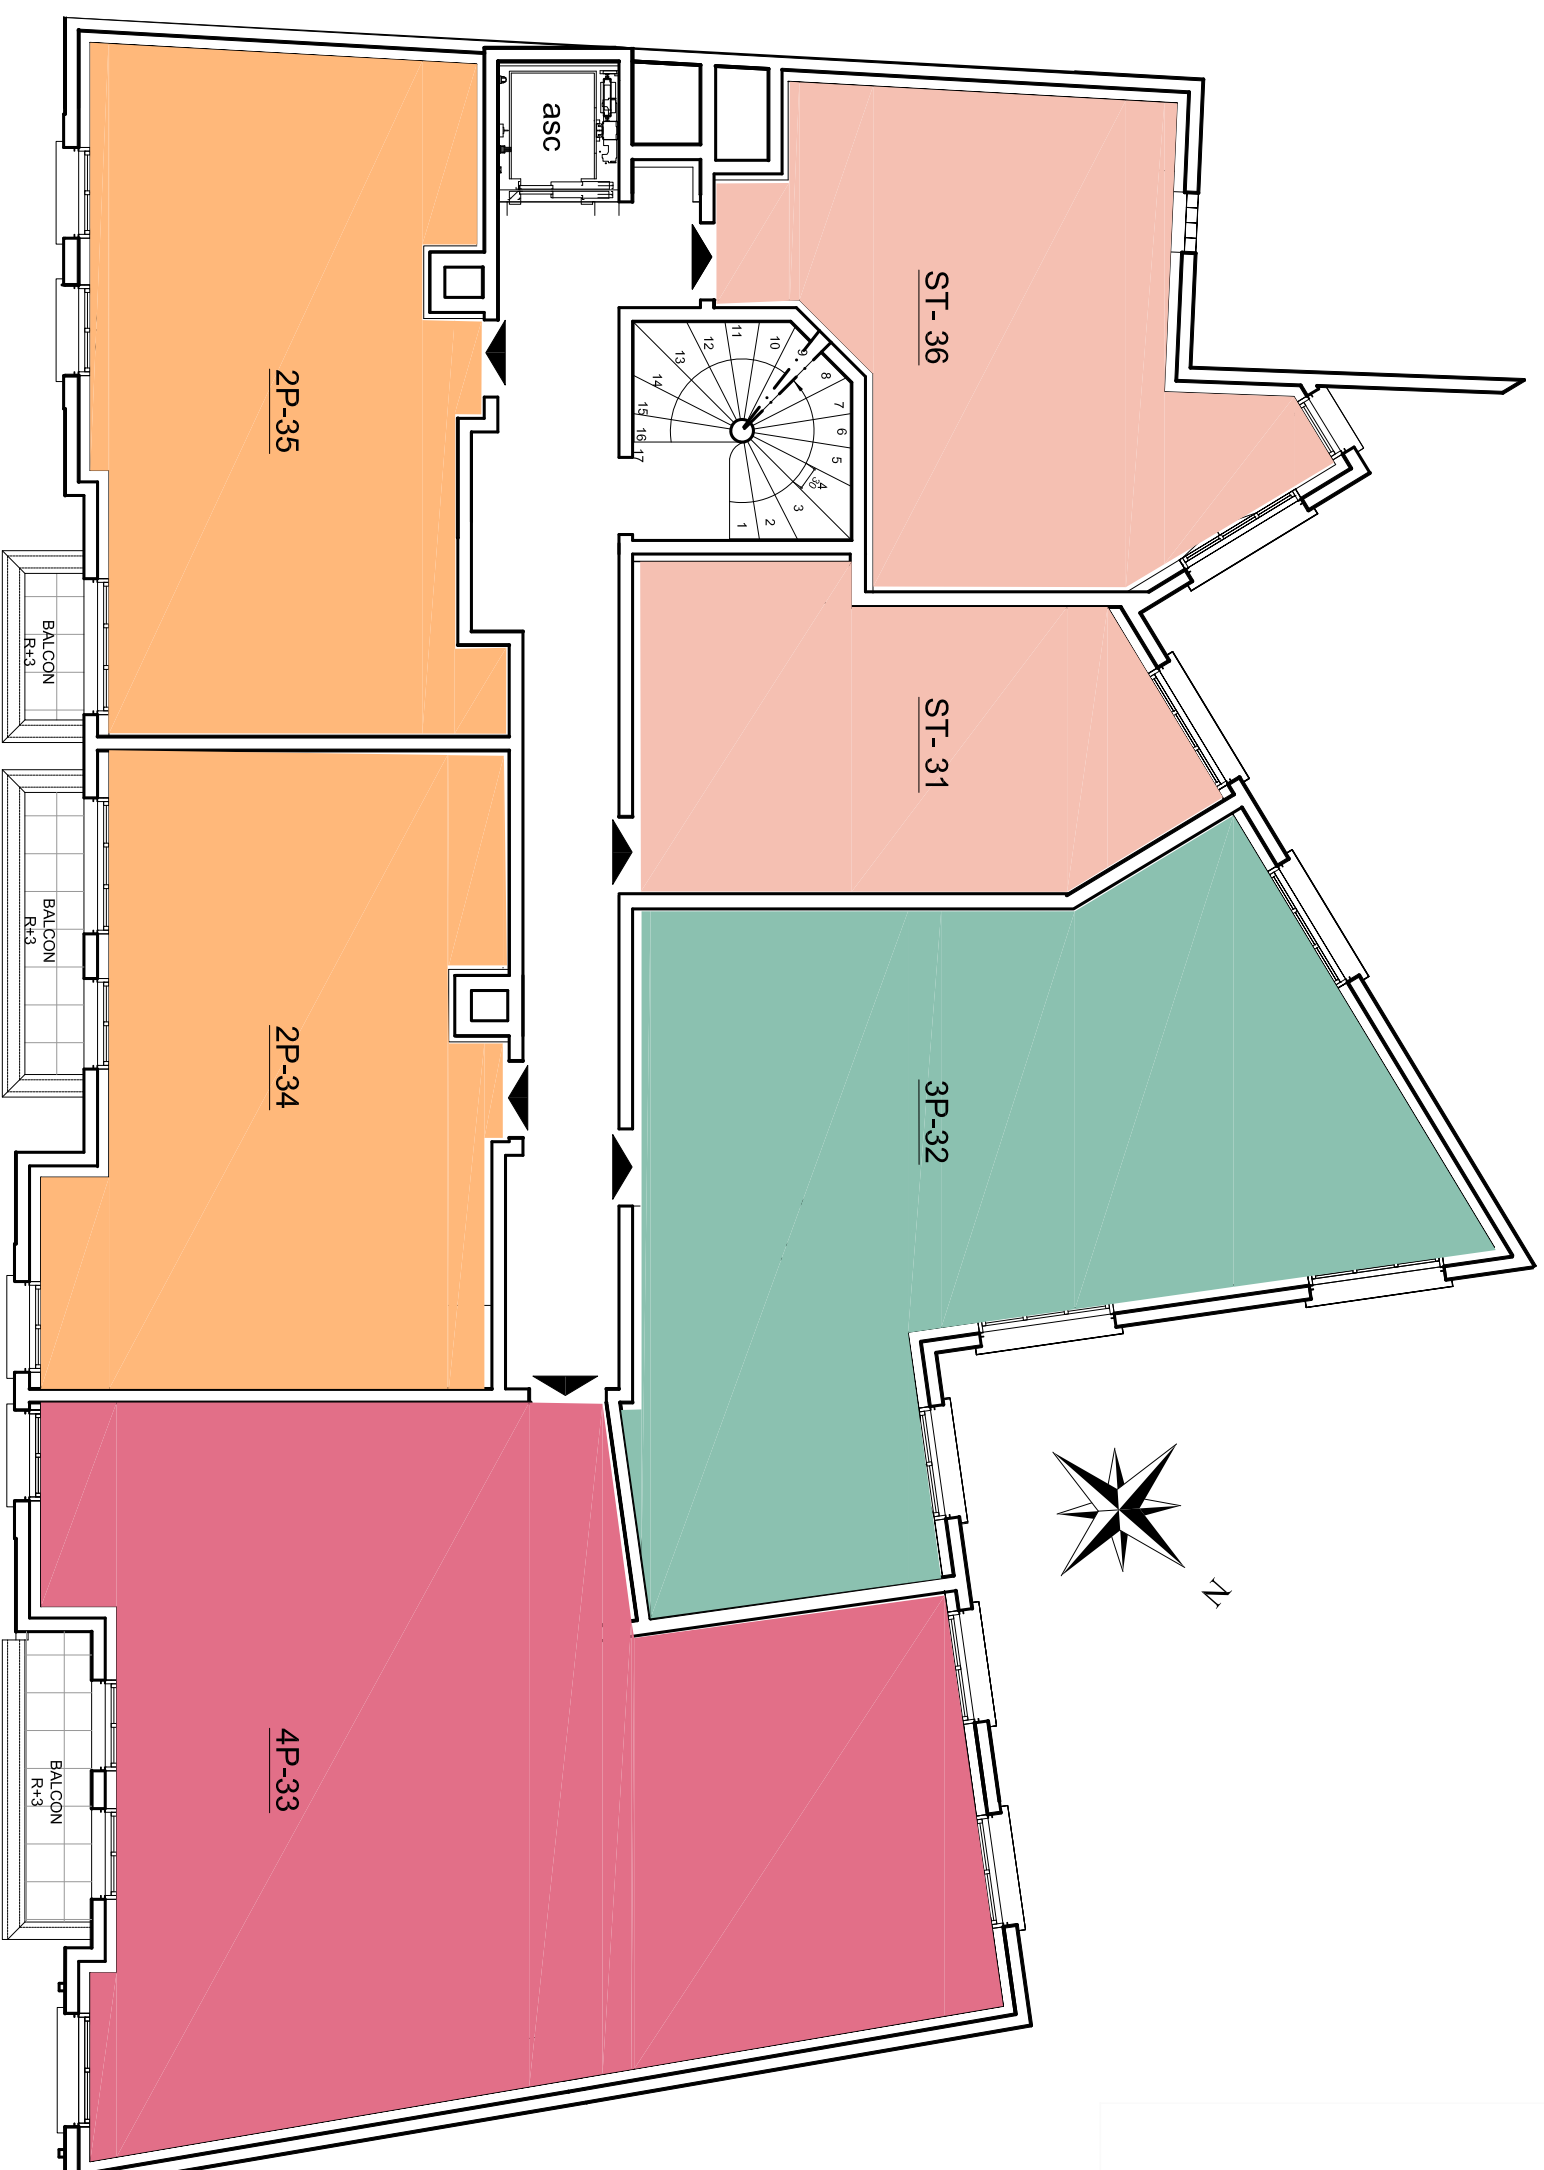

Programme proposé par Espaciy

L'AMARYLLIS

R U E M . B O K A N O W S K I

REZ DE CHAUSSEE

modifié a le 23 janvier 2015

Rez de Chaussée	
4 PIECES 12	niveau bas duplex
COMMERCES	170.70 m2

L'AMARYLLIS

Programme proposé par Espaciy

RUE M. BOKANOWSKI
1er ETAGE

1er ETAGE	
STUDIO 11	27.01m ²
4 PIECES 12	95.82m ²
4 PIECES 13	87.83m ²
2 PIECES 14	42.56m ²
2 PIECES 15	42.42m ²
STUDIO 16	32.54m ²

L'AMARYLLIS

Programme proposé par Espaciy

2ème ETAGE	
STUDIO 21	27.01m ²
3 PIECES 22	65.71 m ²
4 PIECES 23	88.46m ²
2 PIECES 24	43.52m ²
2 PIECES 25	41.93m ²
STUDIO 26	32.54m ²

RUE M. BOKANOWSKI
2ème ETAGE

L'AMARYLLIS

Programme proposé par Espaciy

3ème ETAGE	
STUDIO 31	27.01m ²
3 PIECES 32	65.71 m ²
4 PIECES 33	88.46m ²
2 PIECES 34	43.52m ²
2 PIECES 35	41.93m ²
STUDIO 36	32.54m ²

RUE M. BOKANOWSKI
3ème ETAGE

L'AMARYLLIS

Programme proposé par Espaciy

4ème ETAGE		
4 PIECES 41		93.27m ²
5 PIECES 42		110.21 m ²
3 PIECES 43		68.26m ²
STUDIO 44		32.54m ²

R U E M . B O K A N O W S K I
4ème ETAGE