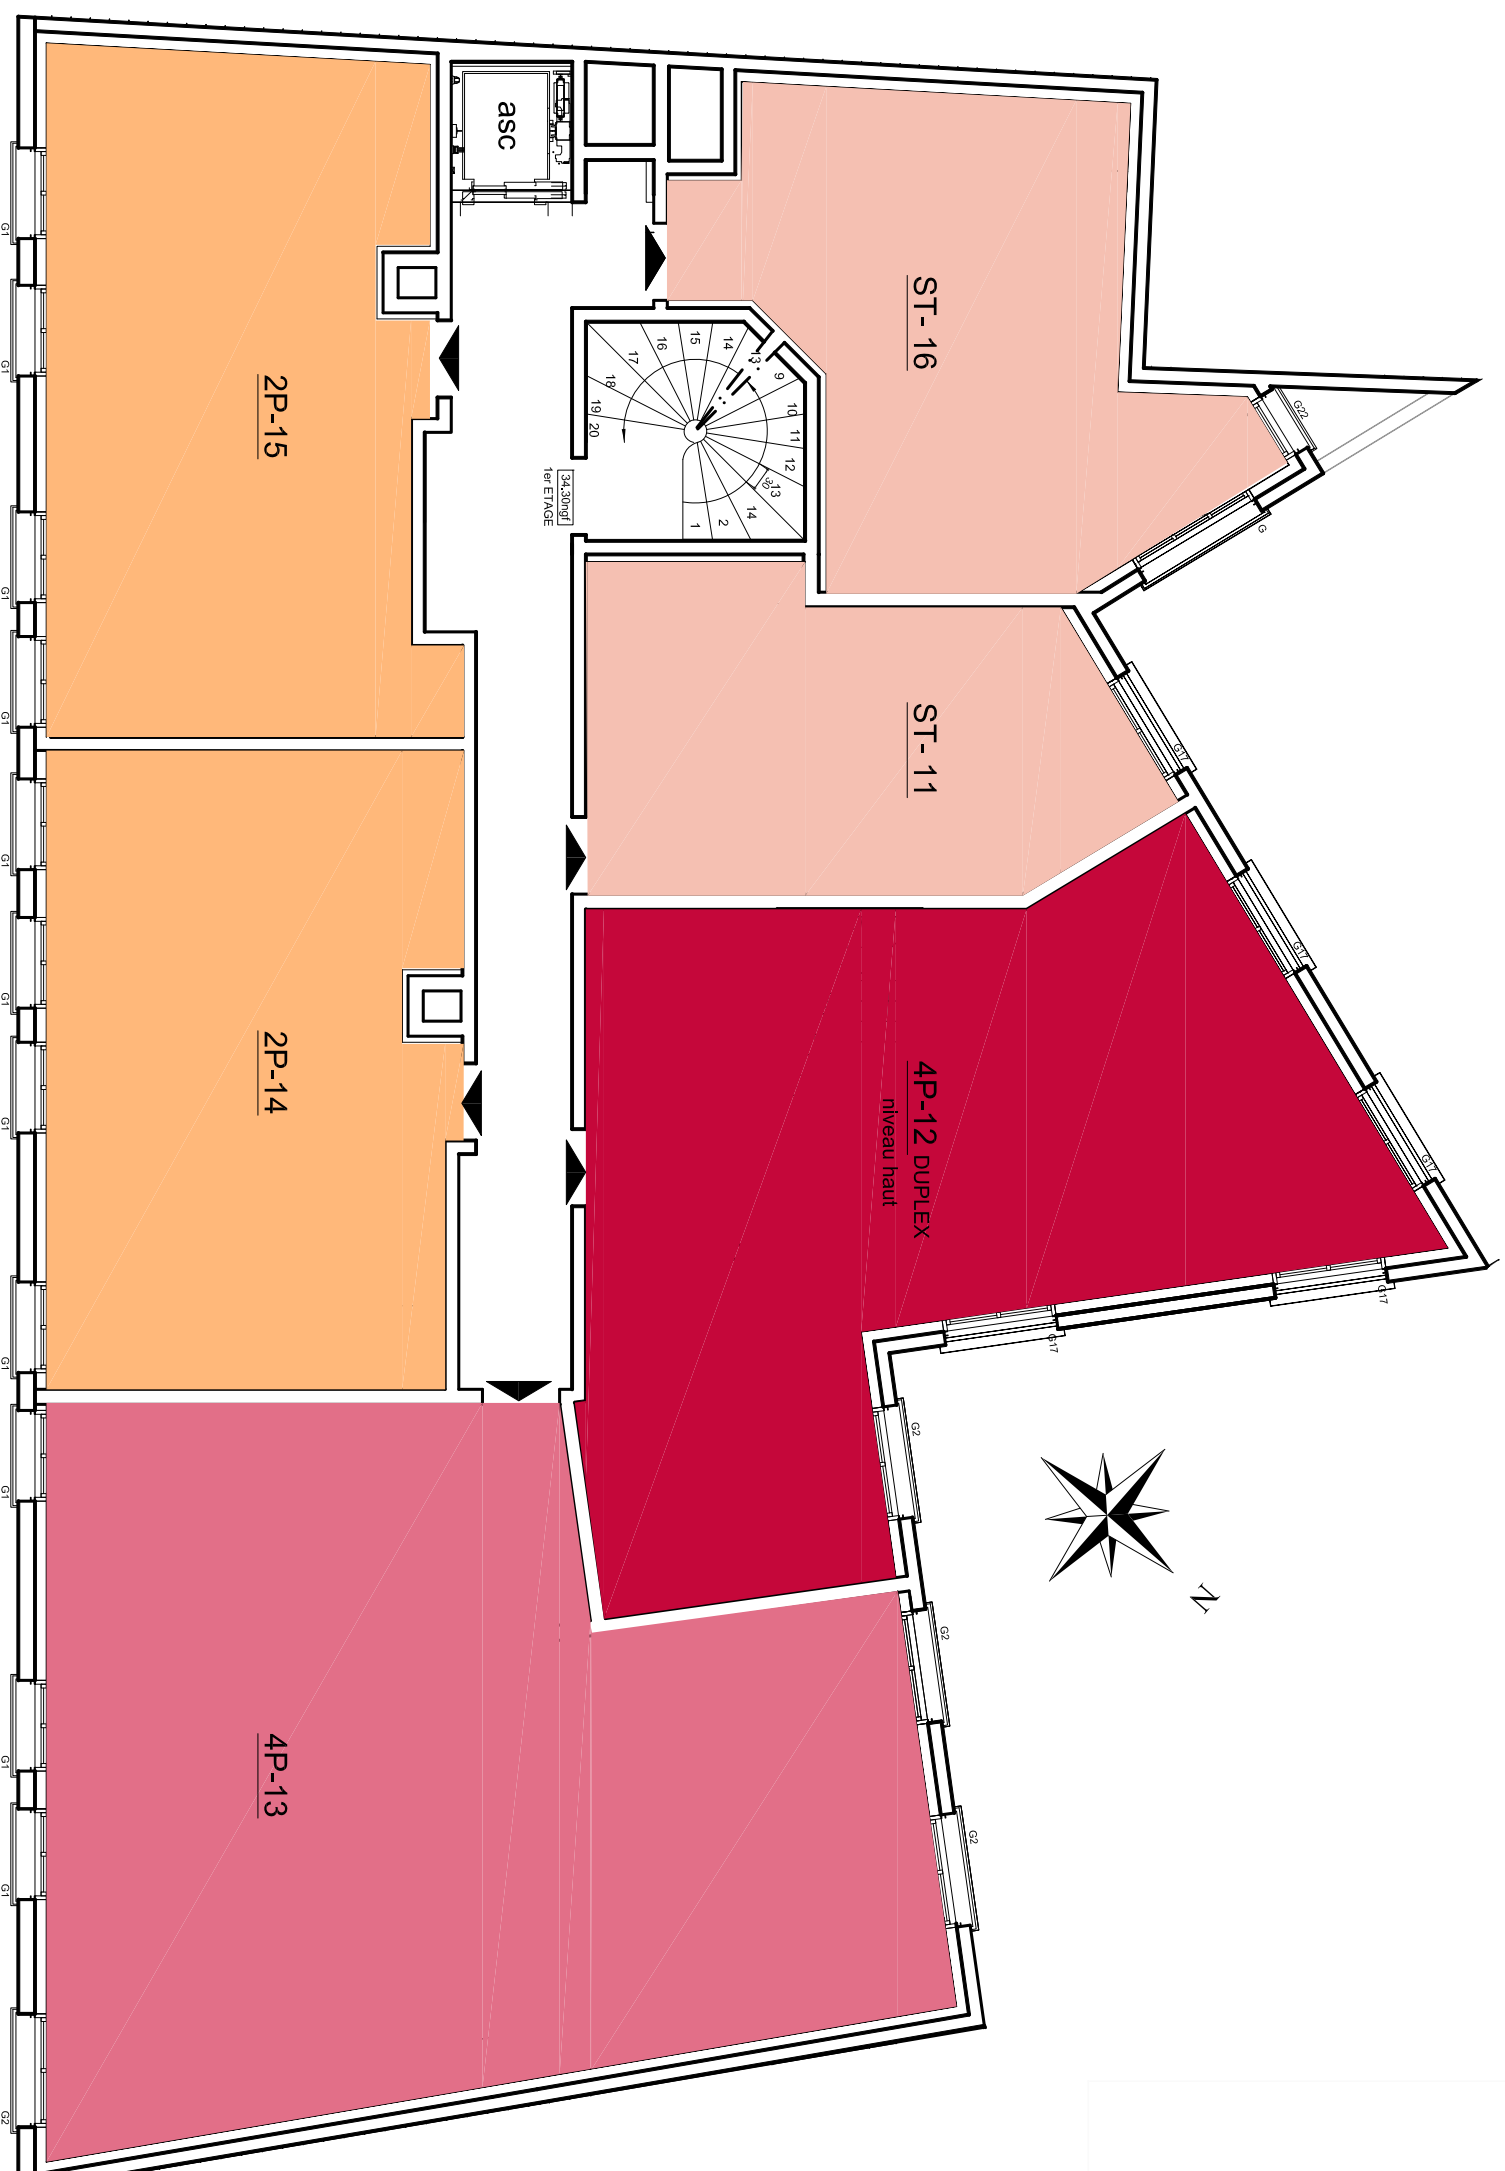

Programme proposé par Espaciy

L'AMARYLLIS

R U E M . B O K A N O W S K I

REZ DE CHAUSSEE

modifié a le 23 janvier 2015

Rez de Chaussée	
4 PIECES 12	niveau bas duplex
COMMERCES	170.70 m2

L'AMARYLLIS

Programme proposé par Espaciy

RUE M. BOKANOWSKI
1er ETAGE

1er ETAGE	
STUDIO 11	27.01m ²
4 PIECES 12	95.82m ²
4 PIECES 13	87.83m ²
2 PIECES 14	42.56m ²
2 PIECES 15	42.42m ²
STUDIO 16	32.54m ²

L'AMARYLLIS

Programme proposé par Espaciy

2ème ETAGE	
STUDIO 21	27.01m ²
3 PIECES 22	65.71 m ²
4 PIECES 23	88.46m ²
2 PIECES 24	43.52m ²
2 PIECES 25	41.93m ²
STUDIO 26	32.54m ²

RUE M. BOKANOWSKI
2ème ETAGE

L'AMARYLLIS

Programme proposé par Espaciy

3ème ETAGE	
STUDIO 31	27.01m ²
3 PIECES 32	65.71 m ²
4 PIECES 33	88.46m ²
2 PIECES 34	43.52m ²
2 PIECES 35	41.93m ²
STUDIO 36	32.54m ²

0 1 2 3m
ECHELLE

L'AMARYLLIS

Programme proposé par Espaciy

RUE M. BOKANOWSKI
5ème ETAGE

5ème ETAGE	
2 PIECES 51	54.35m ²
5 PIECES 52	115.73m ²
STUDIO 53	29.52m ²
STUDIO 54	24.87m ²