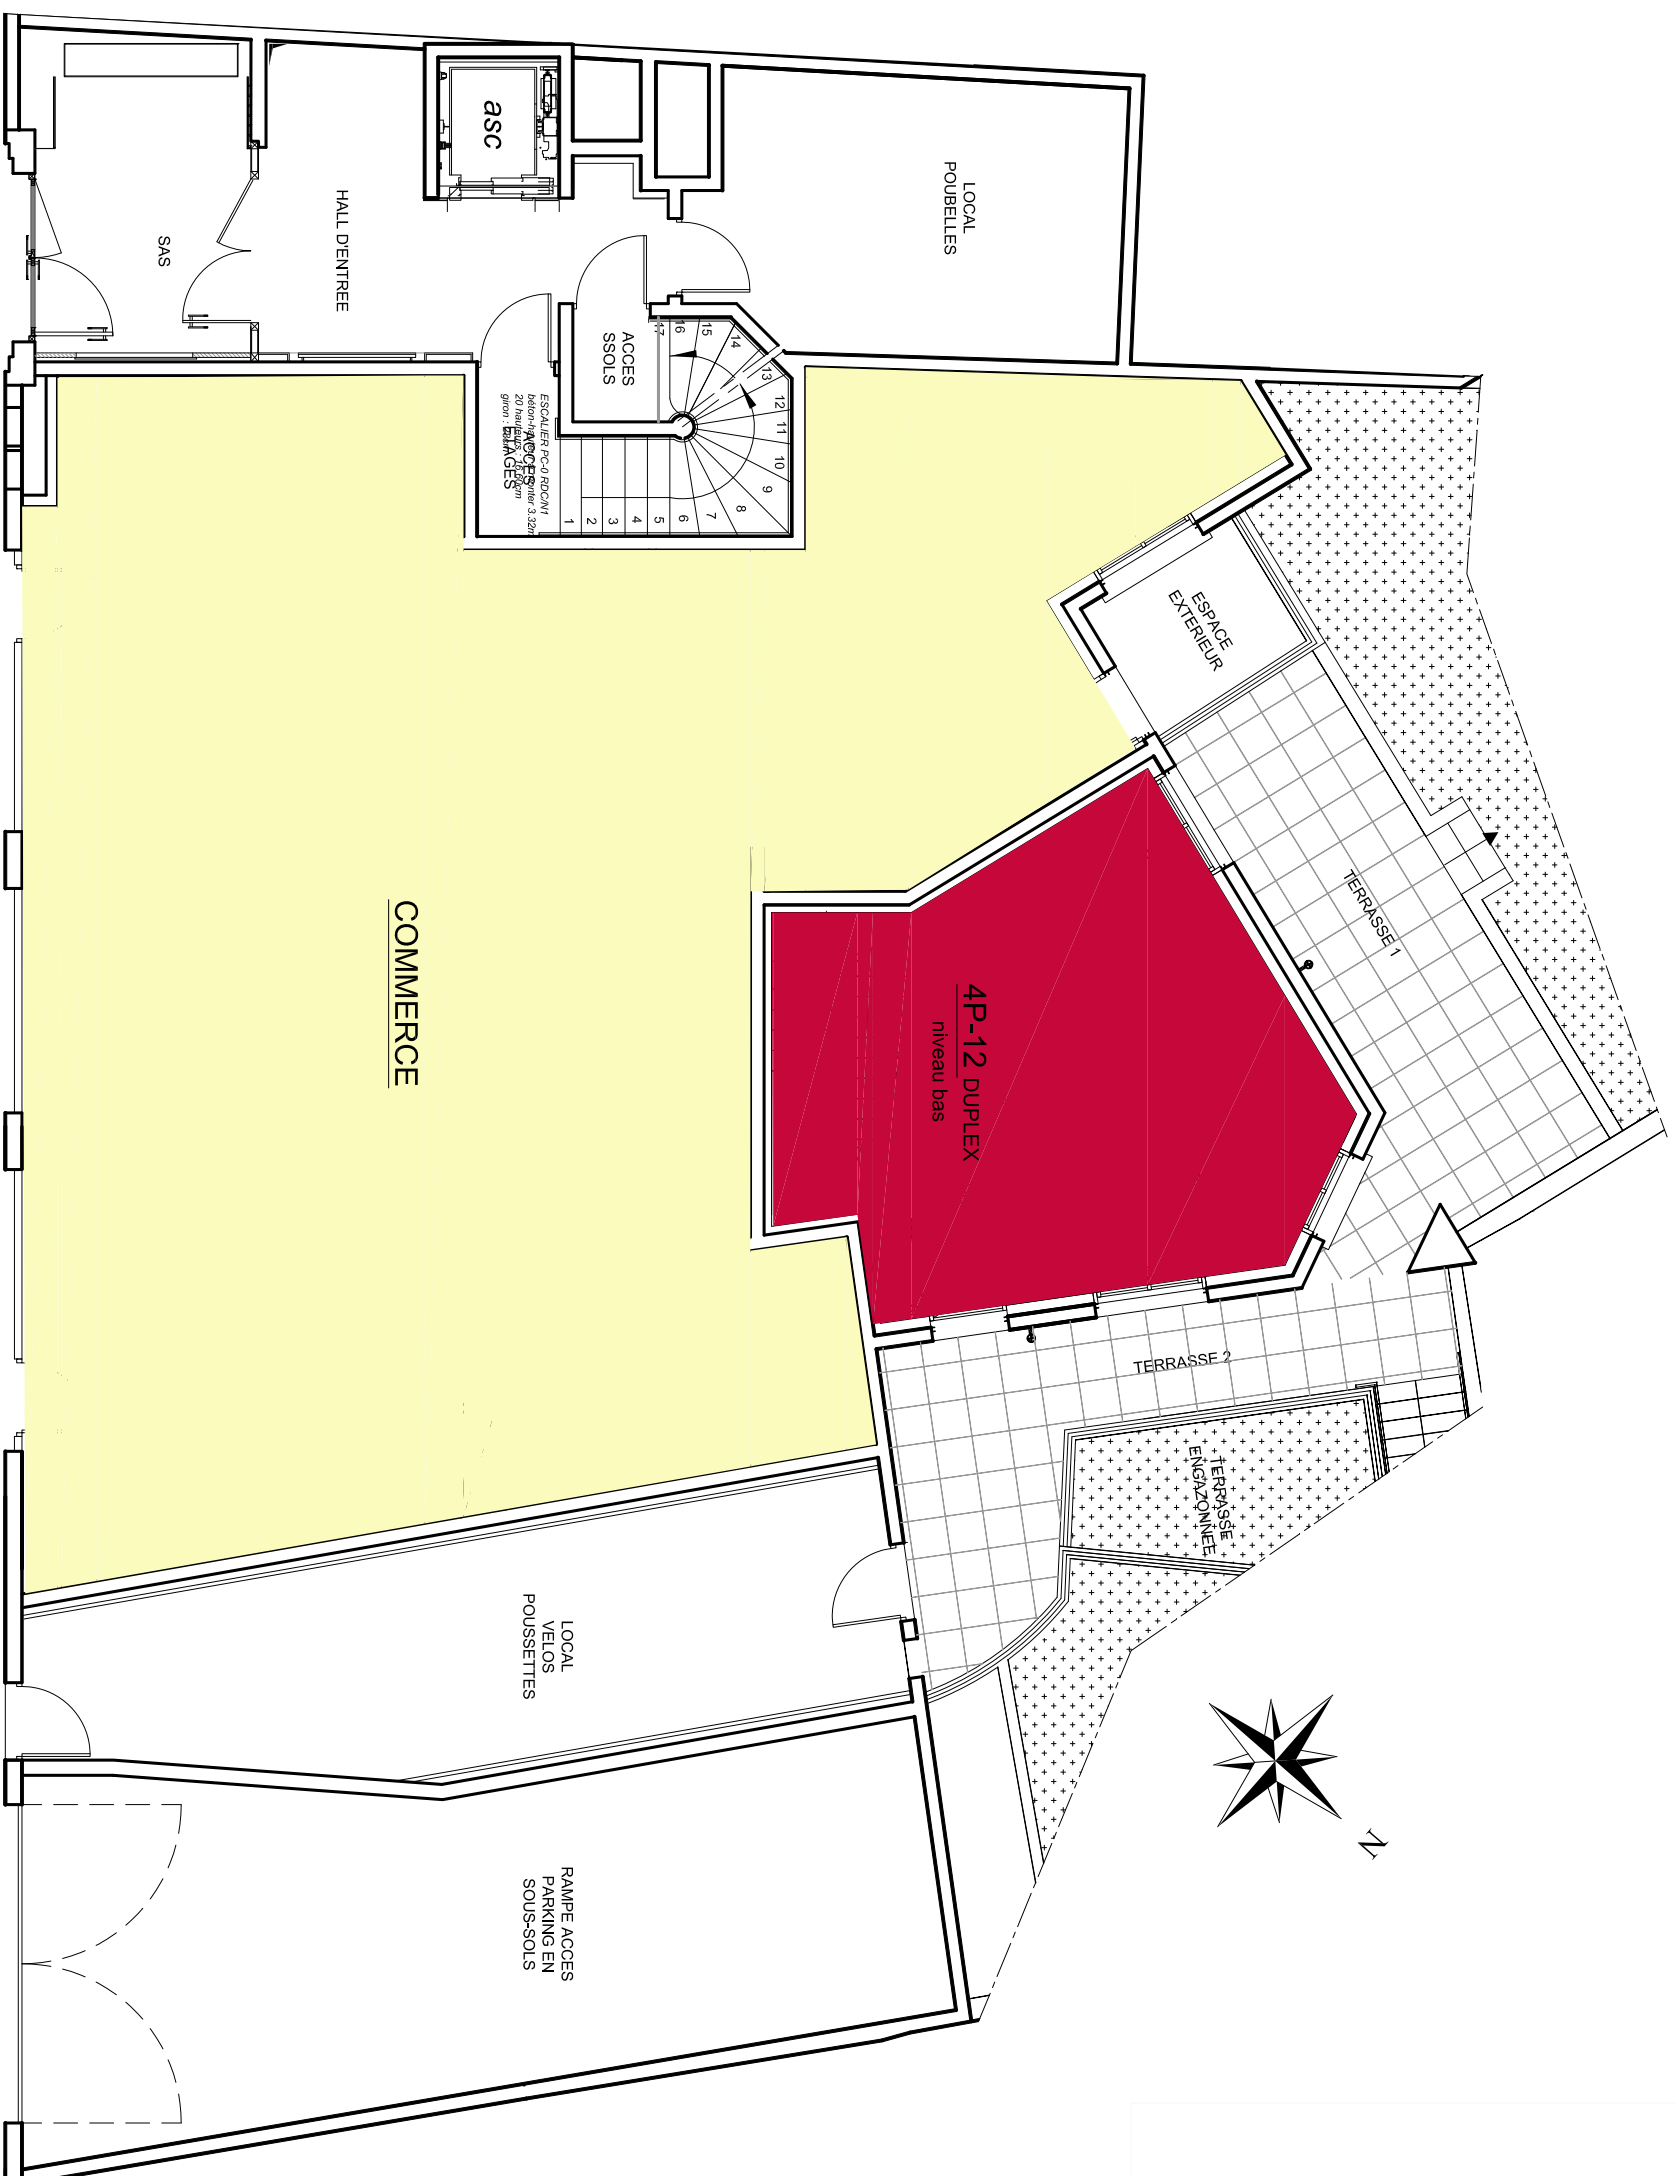

Programme proposé par Espaciy

L'AMARYLLIS

R U E M . B O K A N O W S K I

REZ DE CHAUSSEE

modifié a le 23 janvier 2015

Rez de Chaussée	
4 PIECES 12	niveau bas duplex
COMMERCES	170.70 m2

L'AMARYLLIS

Programme proposé par Espaciy

RUE M. BOKANOWSKI
1er ETAGE

1er ETAGE	
STUDIO 11	27.01m ²
4 PIECES 12	95.82m ²
4 PIECES 13	87.83m ²
2 PIECES 14	42.56m ²
2 PIECES 15	42.42m ²
STUDIO 16	32.54m ²

L'AMARYLLIS

Programme proposé par Espaciy

2ème ETAGE	
STUDIO 21	27.01m ²
3 PIECES 22	65.71 m ²
4 PIECES 23	88.46m ²
2 PIECES 24	43.52m ²
2 PIECES 25	41.93m ²
STUDIO 26	32.54m ²

RUE M. BOKANOWSKI
2ème ETAGE

L'AMARYLLIS

Programme proposé par Espaciy

3ème ETAGE	
STUDIO 31	27.01m ²
3 PIECES 32	65.71 m ²
4 PIECES 33	88.46m ²
2 PIECES 34	43.52m ²
2 PIECES 35	41.93m ²
STUDIO 36	32.54m ²

RUE M. BOKANOWSKI
3ème ETAGE

L'AMARYLLIS

Programme proposé par Espaciy

4ème ETAGE		
4 PIECES 41		93.27m ²
5 PIECES 42		110.21 m ²
3 PIECES 43		68.26m ²
STUDIO 44		32.54m ²

R U E M . B O K A N O W S K I
4ème ETAGE